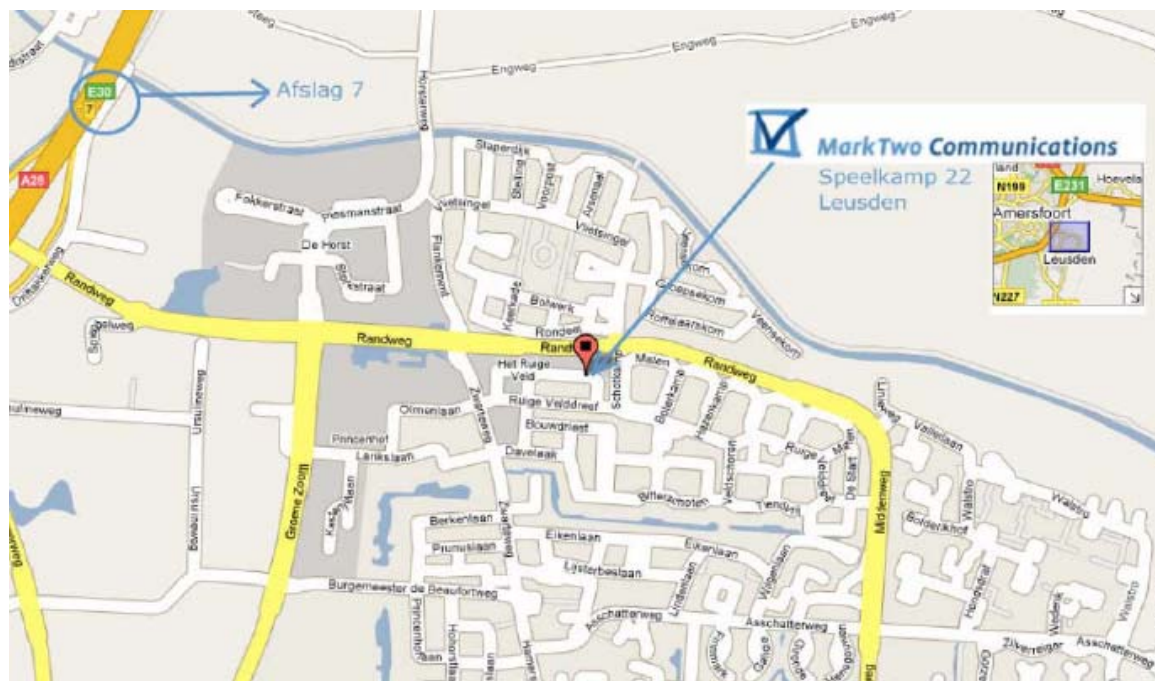

Routebeschrijving naar Mark Two Communications

Adres: Speelkamp 22, 3831 PE Leusden
Telefoonnummer: +31 (0)33 – 4345 730

Vanaf de A1, neem afslag Utrecht/Hoevelaken, Utrecht A28 aanhouden.

Neem op de A28 afslag Leusden (7).

Aan het einde van de afslag:

- vanuit richting Utrecht rechtsaf (Randweg);
- vanuit richting Zwolle/Amsterdam linksaf (Randweg).

Vorbij de derde verkeerslichten rechtdoor tot aan de rotonde en dan rechtsaf.

Einde weg rechts en direct weer rechts.

Rechtdoor (ongeveer 50 m) en het parkeerterrein van De Boemerang oprijden.

Mark Two Communications is op de 1e verdieping gevestigd.

Mark Two Communications

Tel. +31 (0)33 434 57 30